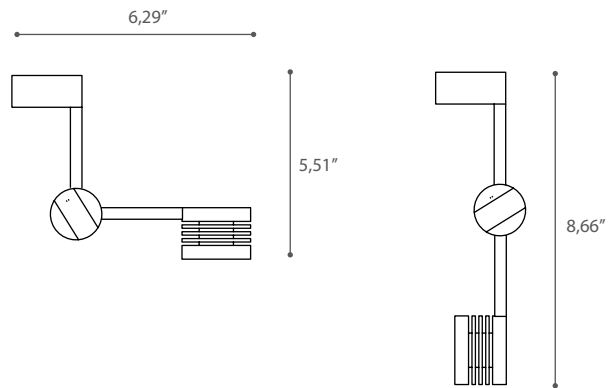

NO-DRIVER

TYPE:

PROJECT NAME:

design Theo Sogni 2014

Essenziale e funzionale soluzione per luce diretta e indiretta, disponibile in due dimensioni e potenze. La versione con braccio snodabile consente di orientare la luce nel punto desiderato.
Materiali: alluminio anodizzato nero o alluminio.

*Essential and functional solution for direct and indirect light. Two sizes and two powers available. The version with articulated arm allows to orient the light as desired.
Materials: black or aluminum anodized aluminum.*

C1

C2

W2

W1

Installation Note: models C1/C2/W1/W2 comes with a backplate to cover a standard octagon junction box

W1/C1 

W2/C2 

SPECIFICATION SHEET