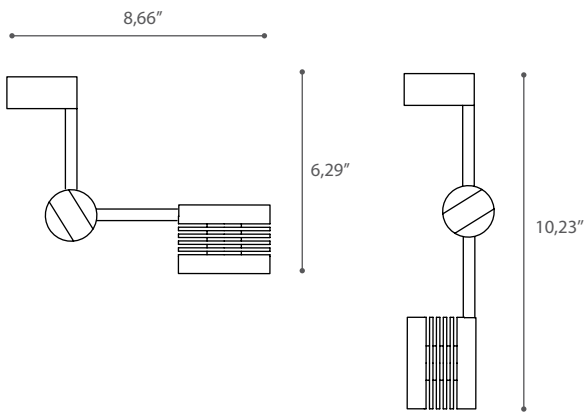

NO-DRIVER

TYPE:

PROJECT NAME:

design Theo Sogni 2014

Essenziale e funzionale soluzione per luce diretta e indiretta, disponibile in due dimensioni e potenze. La versione con braccio snodabile consente di orientare la luce nel punto desiderato.
Materiali: alluminio anodizzato nero o alluminio.

*Essential and functional solution for direct and indirect light. Two sizes and two powers available. The version with articulated arm allows to orient the light as desired.
Materials: black or aluminum anodized aluminum.*

C1

C2

W2

W1

Installation Note: models C1/C2/W1/W2 comes with a backplate to cover a standard octagon junction box

W1/C1 

W2/C2 

SPECIFICATION SHEET