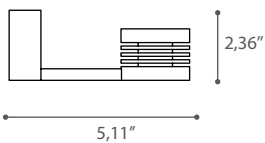

NO-DRIVER

TYPE:

PROJECT NAME:

design Theo Sogni 2014

Essenziale e funzionale soluzione per luce diretta e indiretta, disponibile in due dimensioni e potenze. La versione con braccio snodabile consente di orientare la luce nel punto desiderato.
Materiali: alluminio anodizzato nero o alluminio.

*Essential and functional solution for direct and indirect light. Two sizes and two powers available. The version with articulated arm allows to orient the light as desired.
Materials: black or aluminum anodized aluminum.*

C1

C2

W2

W1

Installation Note: models C1/C2/W1/W2 comes with a backplate to cover a standard octagon junction box

W1/C1

W2/C2

SPECIFICATION SHEET