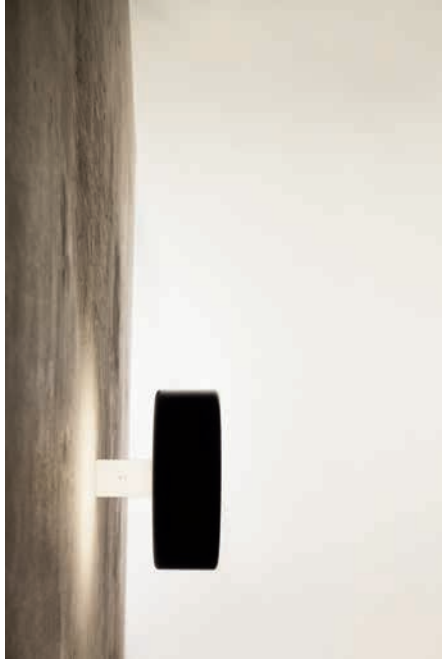

[En] → The aluminium support and chrome plated metal joint allow the lighting fixture 359° rotation. The length of the frame has been calculated in order to minimize the projection of this lighting fixture.

[It] → Il supporto in alluminio e lo snodo in metallo cromato, permettono al corpo illuminante di ruotare di 359 gradi. La lunghezza della montatura è stata calcolata in modo tale da ridurre al massimo la sporgenza della lampada.