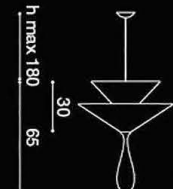

cloe  
design Cambi Boabara Turini

SCANGIFT®

WWW.SCANGIFT.COM

SCANGIFT®

[WWW.SCANGIFT.COM](http://WWW.SCANGIFT.COM)

SO 30

Ø 19  
Ø 30

1 x max 42W E27  
1 x max 23W E27  
1 x E27 SUITABLE FOR LED LAMPS

SO 35

Ø 24  
Ø 35

1 x max 42W E27  
1 x max 23W E27  
1 x E27 SUITABLE FOR LED LAMPS

SO 40

Ø 29  
Ø 40

1 x max 42W E27  
1 x max 23W E27  
1 x E27 SUITABLE FOR LED LAMPS

SO 55

Ø 40  
Ø 55

1 x max 70W E27  
1 x max 32W E27  
1 x E27 SUITABLE FOR LED LAMPS

PL 30

Ø 19  
Ø 30

1 x max 42W E27  
1 x max 23W E27  
1 x E27 SUITABLE FOR LED LAMPS

PL 35

Ø 24  
Ø 35

1 x max 42W E27  
1 x max 23W E27  
1 x E27 SUITABLE FOR LED LAMPS