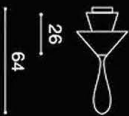

cloe  
design Cambi Boabara Turini

SCANGIFT®

WWW.SCANGIFT.COM

SCANGIFT®

[WWW.SCANGIFT.COM](http://WWW.SCANGIFT.COM)

SO 30

Ø 19  
Ø 30

1 x max 42W E27  
1 x max 23W E27  
1 x E27 SUITABLE FOR LED LAMPS

SO 35

Ø 24  
Ø 35

1 x max 42W E27  
1 x max 23W E27  
1 x E27 SUITABLE FOR LED LAMPS

SO 40

Ø 29  
Ø 40

1 x max 42W E27  
1 x max 23W E27  
1 x E27 SUITABLE FOR LED LAMPS

SO 55

Ø 40  
Ø 55

1 x max 70W E27  
1 x max 32W E27  
1 x E27 SUITABLE FOR LED LAMPS

PL 30

Ø 19  
Ø 30

1 x max 42W E27  
1 x max 23W E27  
1 x E27 SUITABLE FOR LED LAMPS

PL 35

Ø 24  
Ø 35

1 x max 42W E27  
1 x max 23W E27  
1 x E27 SUITABLE FOR LED LAMPS