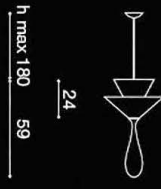

cloe  
design Cambi Boabara Turini

SCANGIFT®

WWW.SCANGIFT.COM

SCANGIFT®

[WWW.SCANGIFT.COM](http://WWW.SCANGIFT.COM)

SO 30

Ø 19  
Ø 30

1 x max 42W E27  
1 x max 23W E27  
1 x E27 SUITABLE FOR LED LAMPS

SO 35

Ø 24  
Ø 35

1 x max 42W E27  
1 x max 23W E27  
1 x E27 SUITABLE FOR LED LAMPS

SO 40

Ø 29  
Ø 40

1 x max 42W E27  
1 x max 23W E27  
1 x E27 SUITABLE FOR LED LAMPS

SO 55

Ø 40  
Ø 55