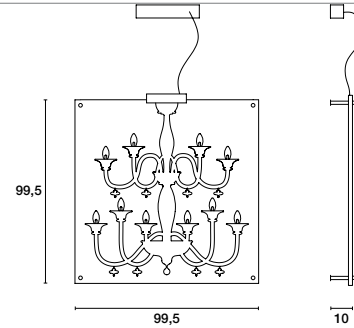

**SINFONIA _ AP 10L,
LAMPADA DA PARETE IN METACRILATO TRASPARENTE CON SERIGRAFIA BIANCA/
WALL LAMP IN TRANSPARENT METHACRYLATE WITH WHITE DECORATION**

DESIGN MASSIMO TONETTO, 2005

**SINFONIA _ SO 6L, SOSPENSIONE IN
mETACRILATO SUSPENDED LAMP TRANSPARENT
CON SERIGRAFIA NERA /
TRANSPARENT**

DESIGN MASSIMO TONETTO, 2005

**SINFONIA _ SO 6,
SOSPENSIONE IN METACRILATO TRASPARENTE CON SERIGRAFIA ROSSA/
SUSPENDED LAMP IN TRANSPARENT METHACRYLATE WITH RED DECORATION**

DESIGN MASSIMO TONETTO, 2005

SINFONIA
design massimo tonetto

Lampadario a luce diffusa. Chandelier providing diffused light.
Struttura in metallo cromato. Metal structure and components
in chrome finish. Methacrylate
Diffusore in metacrilato trasparente con serigrafia
diffuser transparent shade with
colorata bianca, rossa o nera. white, red or black decoration.

20W G4  ●
10W G4  ●
4W LED G4  ●

AP 6

6 x  ● or 6 x  LED ●

AP 10

10 x  ● or 10 x  LED ●

SO 6

6 x  ● or 6 x  LED ●

SO 10