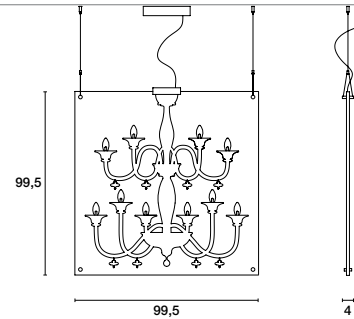

**SINFONIA _ AP 10L,
LAMPADA DA PARETE IN METACRILATO TRASPARENTE CON SERIGRAFIA BIANCA/
WALL LAMP IN TRANSPARENT METHACRYLATE WITH WHITE DECORATION**

DESIGN MASSIMO TONETTO, 2005

**SINFONIA _ SO 6L, SOSPENSIONE IN
mETACRILATO SUSPENDED LAMP TRANSPARENT
CON SERIGRAFIA NERA /
TRANSPARENT**

SINFONIA
design massimo tonetto

Lampadario a luce diffusa. Chandelier providing diffused light.
Struttura in metallo cromato. Metal structure and components
in chrome finish. Methacrylate
Diffusore in metacrilato trasparente con serigrafia
diffuser transparent shade with
colorata bianca, rossa o nera. white, red or black decoration.

20W G4  ●
10W G4  ●
4W LED G4  ●

AP 6

6 x  ● or 6 x  LED ●

AP 10

10 x  ● or 10 x  LED ●

SO 6

6 x  ● or 6 x  LED ●

SO 10