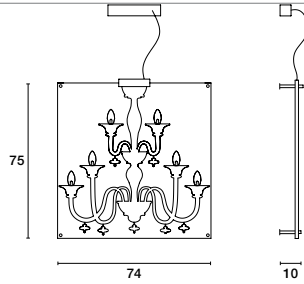

SINFONIA
design massimo tonetto

Lampadario a luce diffusa. Chandelier providing diffused light.
Struttura in metallo cromato. Metal structure and components
in chrome finish. Methacrylate
Diffusore in metacrilato trasparente con serigrafia
diffuser transparent shade with
colorata bianca, rossa o nera. white, red or black decoration.

20W G4 ●
10W G4 ●
4W LED G4 ●

AP 6