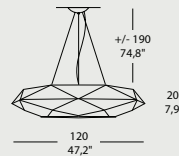

DIAMOND 50 120

3 x MAX 70W E27 alo.

o/or

3 x MAX 23W E27 PL-EL