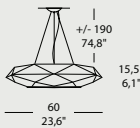

Светильник абсолютной элегантности. Это жемчужина дизайна, вставленная в оправу пространства. Коллекция Diamond содержит в себе множество граней и размеров, которые представляют тысячу аспектов одной и той же превосходной идеи. Подвесной светильник Diamond принимает форму облака света, позволяя просвечивать всю легкость ткани. Настенный светильник Diamond мгновенно притягивает взгляд благодаря своей редкой оригинальности. Эти элементы декора, предназначенные для установки в современных интерьерах и способные дарить свой блестящий свет.

Struttura: metallo bianco opaco. **Frame:** matt white metal.

Diffuser: white stretch removable and washable lycra.

Struktur: Metall mattweiß.

Diffusor: Weißes, elastisches Lycra, abzieh- und waschbar.

Structure: métal blanc mat.

Diffuseur: lycra élastique blanc, déhoussable et lavable.

Estructura: metal blanco opaco.

Структура: белый блестящий металл.

Рассеиватель: белая эластичная лайкра, которая снимается и стирается.

DIAMOND 50 60

2 x MAX 53W E27 alo.

o/or

2 x MAX 20W E27 PL-EL