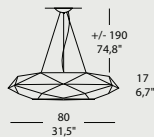

DIAMOND 50 80

3 x MAX 70W E27 alo.

o/or

3 x MAX 23W E27 PL-EL