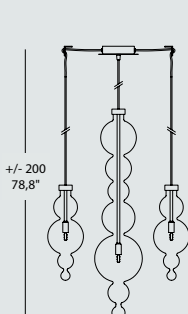

13 x MAX 42W G9 alo. ENERGY SAVER or
13 x MAX 3,5W G9 LED

SAN MARCO SO 9

9 x MAX 42W G9 alo. ENERGY SAVER or
9 x MAX 3,5W G9 LED

SAN MARCO SO 7

7 x MAX 42W G9 alo. ENERGY SAVER or
7 x MAX 3,5W G9 LED

SAN MARCO SO 3

3 x MAX 42W G9 alo. ENERGY SAVER or
3 x MAX 3,5W G9 LED

SAN MARCO SO 9B

9 x MAX 42W G9 alo. ENERGY SAVER or
9 x MAX 3,5W G9 LED

SAN MARCO SO 5B

5 x MAX 42W G9 alo. ENERGY SAVER or
5 x MAX 3,5W G9 LED

SPECIFICATION SHEET