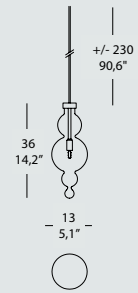

3 x MAX 42W G9 alo. ENERGY SAVER or
3 x MAX 3,5W G9 LED

SAN MARCO SO 9B

9 x MAX 42W G9 alo. ENERGY SAVER or
9 x MAX 3,5W G9 LED

SAN MARCO SO 5B

5 x MAX 42W G9 alo. ENERGY SAVER or
5 x MAX 3,5W G9 LED

SPECIFICATION SHEET

1 x MAX 42W G9 alo. or

1 x MAX 3,5W G9 LED

SAN MARCO S01M S/R

1 x MAX 42W G9 alo. or

1 x MAX 3,5W G9 LED

SAN MARCO S01P S/R

1 x MAX 42W G9 alo. or

1 x MAX 3,5W G9 LED

SAN MARCO CO

1 x MAX 42W G9 alo. or

1 x MAX 3,5W G9 LED

SAN MARCO S0 1G

1 x MAX 42W G9 alo. or

1 x MAX 3,5W G9 LED

SAN MARCO S0 1M

1 x MAX 42W G9 alo. or

1 x MAX 3,5W G9 LED

SAN MARCO S0 1P

1 x MAX 42W G9 alo. or

1 x MAX 3,5W G9 LED

SPECIFICATION SHEET

SCANGIFT®

WWW.SCANGIFT.COM