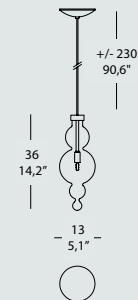

1 x MAX 42W G9 alo. or

1 x MAX 3,5W G9 LED

SAN MARCO S01M S/R

1 x MAX 42W G9 alo. or

1 x MAX 3,5W G9 LED

SAN MARCO S01P S/R

1 x MAX 42W G9 alo. or

1 x MAX 3,5W G9 LED

SAN MARCO CO

1 x MAX 42W G9 alo. or

1 x MAX 3,5W G9 LED

SAN MARCO S0 1G

1 x MAX 42W G9 alo. or

1 x MAX 3,5W G9 LED

SAN MARCO S0 1M

1 x MAX 42W G9 alo. or

1 x MAX 3,5W G9 LED

SAN MARCO S0 1P

1 x MAX 42W G9 alo. or

1 x MAX 3,5W G9 LED

SPECIFICATION SHEET

SCANGIFT®

WWW.SCANGIFT.COM