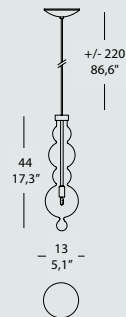

1 x MAX 42W G9 alo. or

1 x MAX 3,5W G9 LED

SAN MARCO S01M S/R

1 x MAX 42W G9 alo. or

1 x MAX 3,5W G9 LED

SAN MARCO S01P S/R

1 x MAX 42W G9 alo. or

1 x MAX 3,5W G9 LED

SAN MARCO CO

1 x MAX 42W G9 alo. or

1 x MAX 3,5W G9 LED

SAN MARCO S0 1G

1 x MAX 42W G9 alo. or

1 x MAX 3,5W G9 LED

SAN MARCO S0 1M

1 x MAX 42W G9 alo. or

1 x MAX 3,5W G9 LED

SAN MARCO S0 1P

1 x MAX 42W G9 alo. or

1 x MAX 3,5W G9 LED

SPECIFICATION SHEET

SCANGIFT®

WWW.SCANGIFT.COM